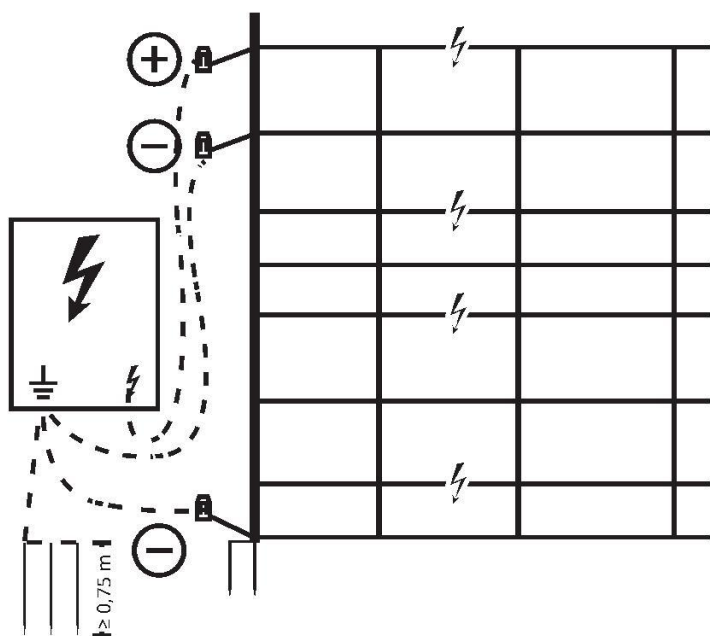

## TitanNet Premium Vario

Návod k použití síť PLUS

Vlhká půda, vysoká vegetace

Síť PLUS se zemnicím vodičem

Obtížné zemní podmínky (např. sucho) - dodatečné uzemnění přes zemnicí vodič

Síť PLUS/MINUS

- Obtížné zemní podmínky (např. sucho) - dodatečné uzemnění přes zemnicí vodič
- Špatný kontakt zvířete se zemí

Síť MINUS/PLUS

- Obtížné zemní podmínky (např. sucho) - dodatečné uzemnění přes zemnicí vodič
- Velmi vysoká vegetace

**ČKERBL**