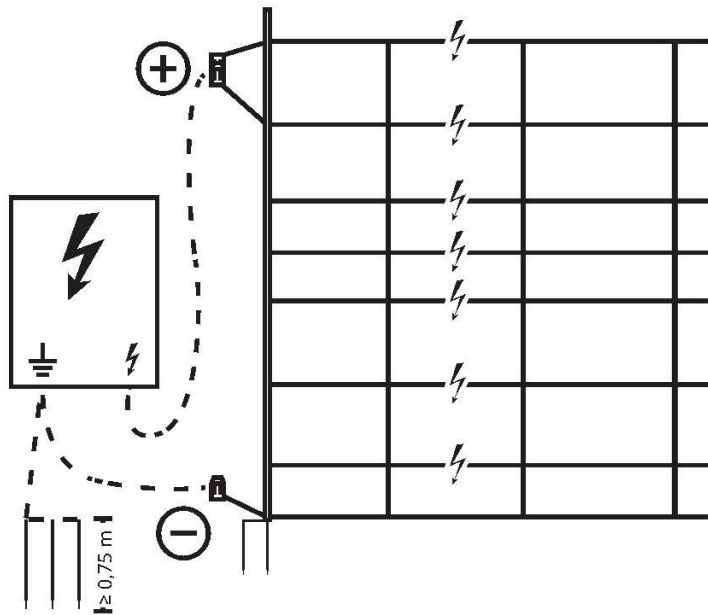

## TitanNet Premium Vario

Návod k použití síť PLUS

Vlhká půda, vysoká vegetace

Síť PLUS se zemnicím vodičem

Obtížné zemní podmínky (např. sucho) - dodatečné uzemnění přes zemnicí vodič

Síť PLUS/MINUS

- Obtížné zemní podmínky (např. sucho) - dodatečné uzemnění přes zemnicí vodič
- Špatný kontakt zvířete se zemí

Síť MINUS/PLUS

- Obtížné zemní podmínky (např. sucho) - dodatečné uzemnění přes zemnicí vodič
- Velmi vysoká vegetace

**ČKERBL**