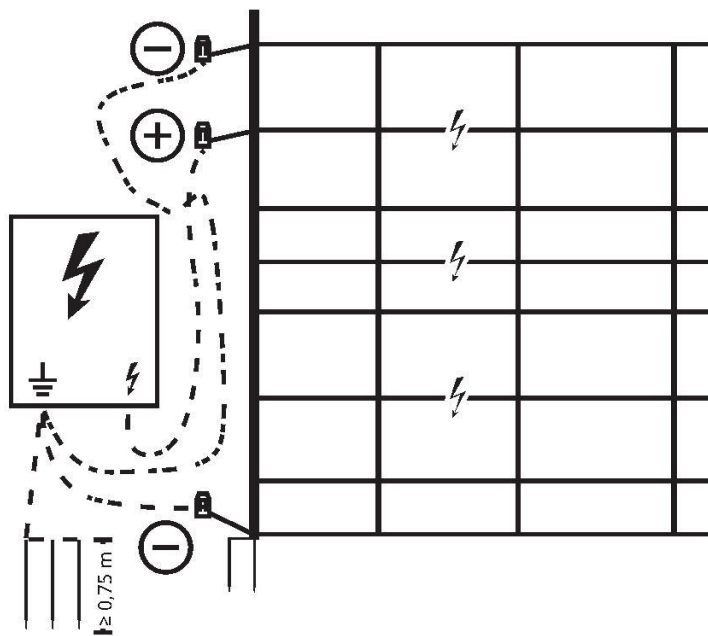

## TitanNet Premium Vario

Návod k použití síť PLUS

Vlhká půda, vysoká vegetace

Síť PLUS se zemnicím vodičem

Obtížné zemní podmínky (např. sucho) - dodatečné uzemnění přes zemnicí vodič

Síť PLUS/MINUS

- Obtížné zemní podmínky (např. sucho) - dodatečné uzemnění přes zemnicí vodič
- Špatný kontakt zvířete se zemí

Síť MINUS/PLUS

- Obtížné zemní podmínky (např. sucho) - dodatečné uzemnění přes zemnicí vodič
- Velmi vysoká vegetace

**ČKERBL**