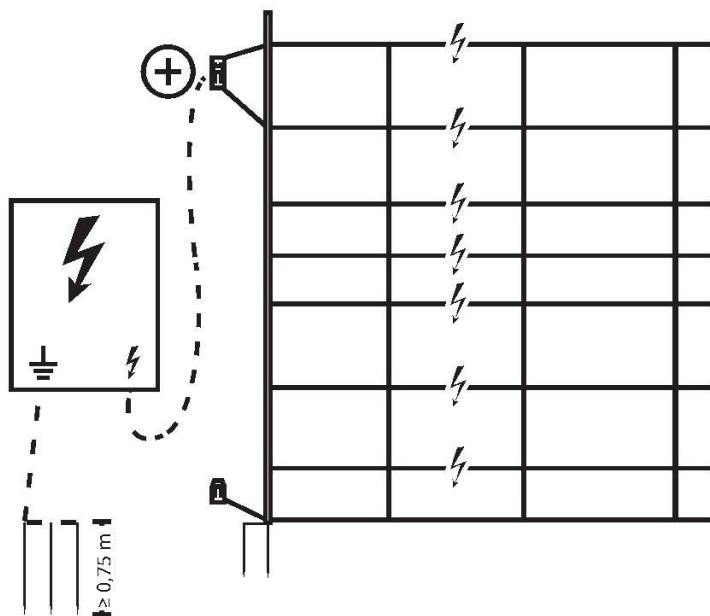

#27830, 27831, 27832, 27833

## TitanNet Premium Vario

Návod k použití síť PLUS

Vlhká půda, vysoká vegetace

Síť PLUS se zemnicím vodičem

Obtížné zemní podmínky (např. sucho) - dodatečné uzemnění přes zemnicí vodič

Síť PLUS/MINUS

- Obtížné zemní podmínky (např. sucho) - dodatečné uzemnění přes zemnicí vodič
- Špatný kontakt zvířete se zemí

Síť MINUS/PLUS

- Obtížné zemní podmínky (např. sucho) - dodatečné uzemnění přes zemnicí vodič
- Velmi vysoká vegetace

**ČKERBL**